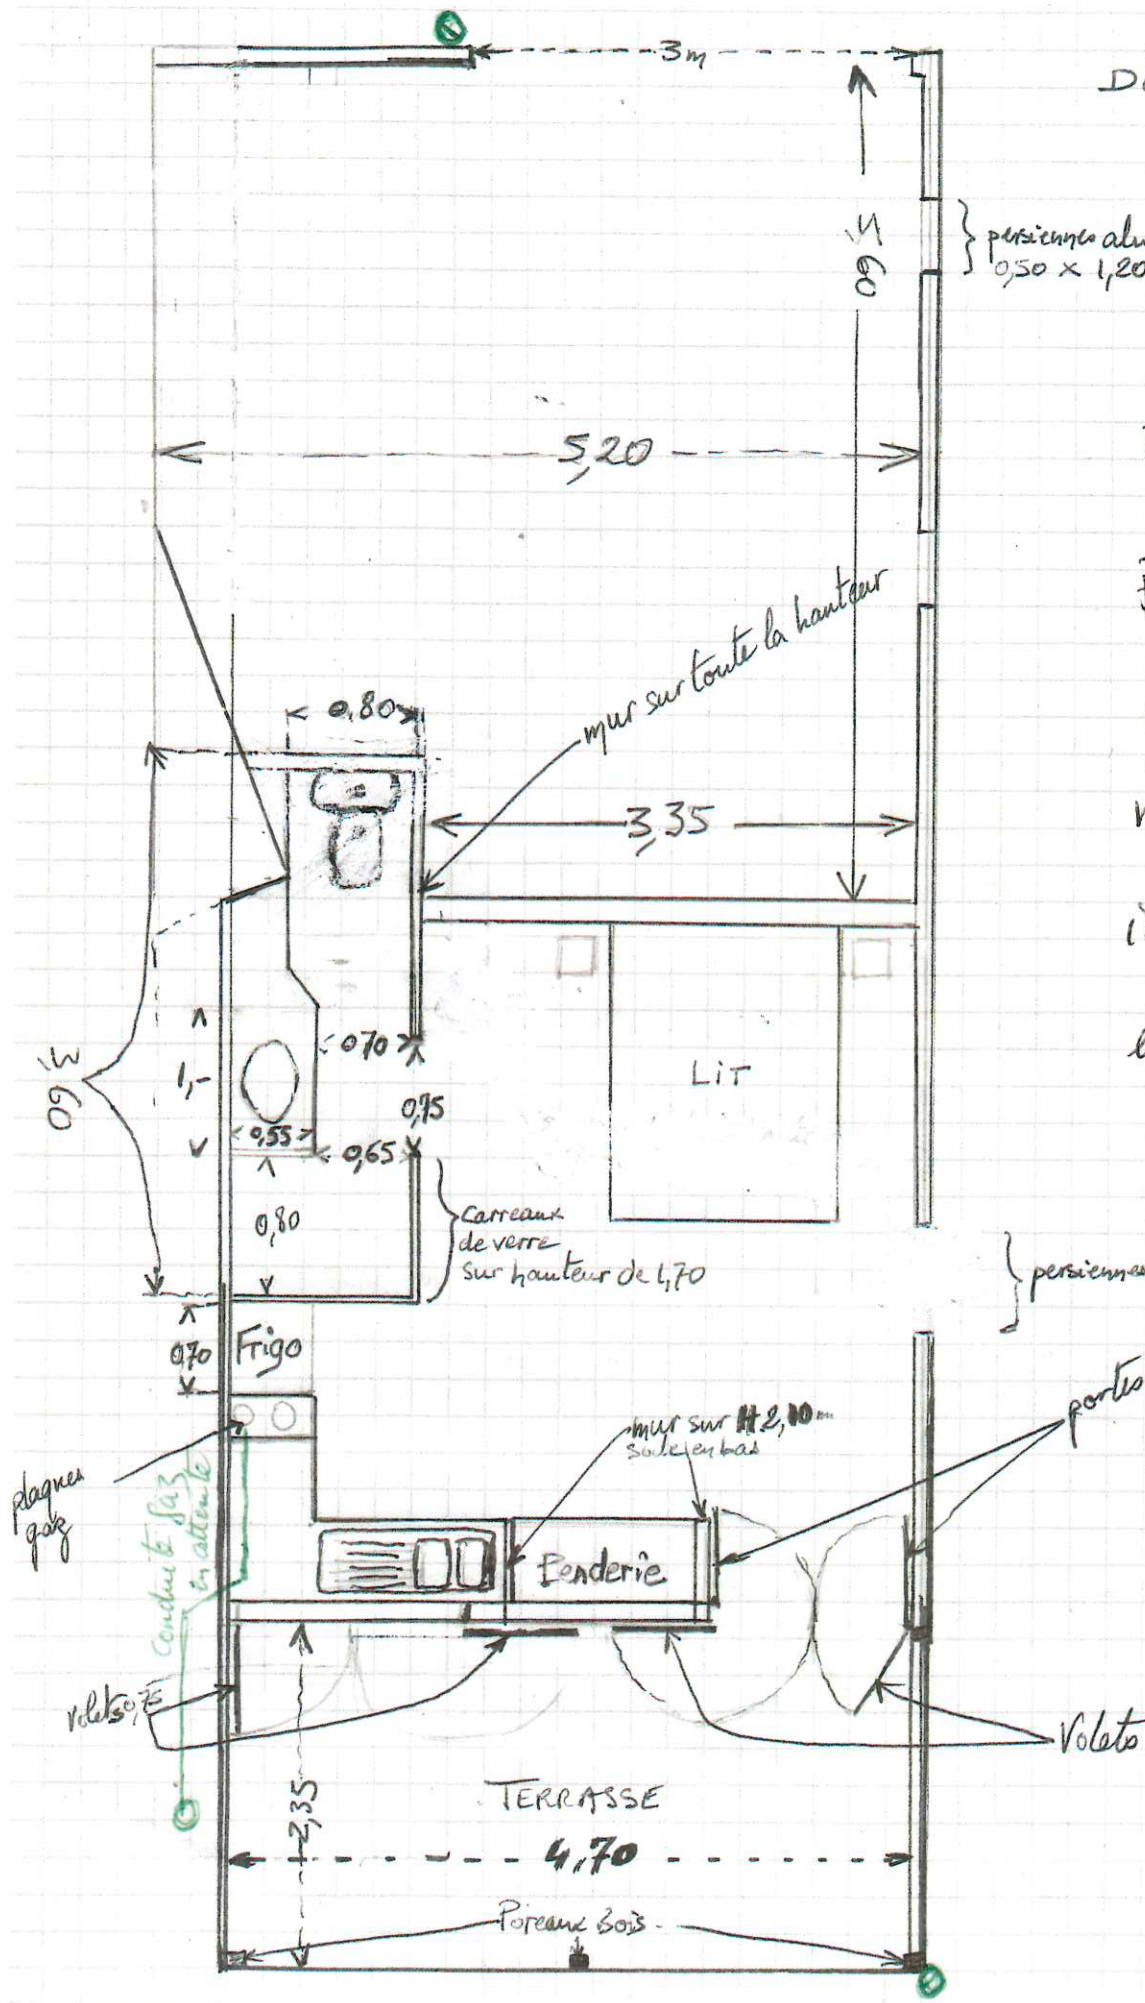

Delefortrie Philippe  
 deleph@hotmail.fr

persiennes alu  
 0,50 x 1,20

< 1M >

2cm pour 1 metre

Plan du 3.9.2012

PLAN DU STUDIO  
 accolé à la  
 maison mais  
 indépendant et  
 en contrebas

persiennes Alu 0,75 x H 1,20

portes bois persiennes

Points d'eau  
 Extérieurs (2)